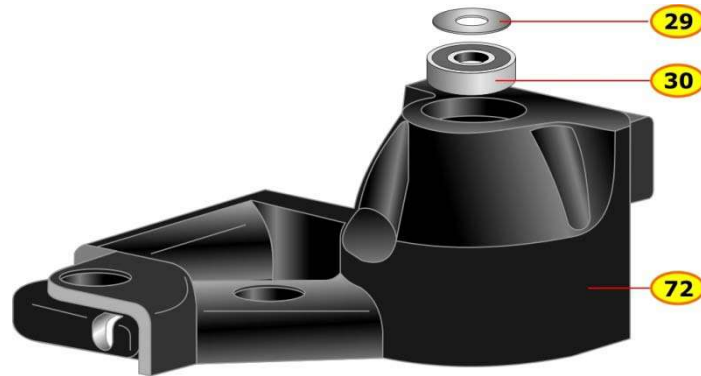

untere Strebe
(Ø 45 mm)

28

025 0014 012R

72	0250014012	Traversa inferiore	Lower bracket
29	0250014077	Rasamento vite TR	Spacer TR screw
30	VIT0009320	Cuscinetto SKF 608-2RSH	Ball bearing SKF 608-2RSH